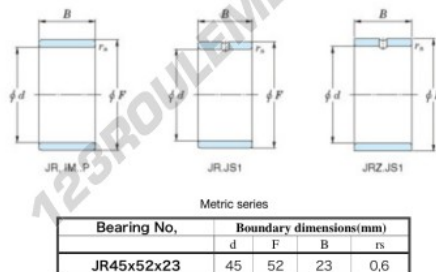

## Bague intérieure JRZ45X52X23JS1-JTEKT - JRZ45X52X23JS1-JTEKT

<https://www.123roulement.be/roulement-palier/roulement-aiguilles/bague-interieure/jrz45x52x23js1-jtekt>

Boundary dimensions

### CARACTÉRISTIQUES PRODUIT

Marque	JTEKT
N° Ean13	3616060800428
Diam. intérieur	45 mm
Diam. extérieur	52 mm
Epaisseur	23 mm
Type	JR...JS1
Conditionnement	1

[contact@123roulement.be](mailto:contact@123roulement.be)