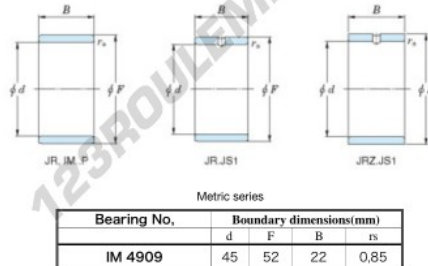

Bague intérieure IM-49-09-JTEKT - IM-49-09-JTEKT

<https://www.123roulement.be/roulement-palier/roulement-aiguilles/bague-interieure/im-49-09-jtekt>

Boundary dimensions

CARACTÉRISTIQUES PRODUIT

Marque	JTEKT
N° Ean13	3616060800404
Diam. intérieur	45 mm
Diam. extérieur	52 mm
Epaisseur	22 mm
Type	IM...P
Conditionnement	1