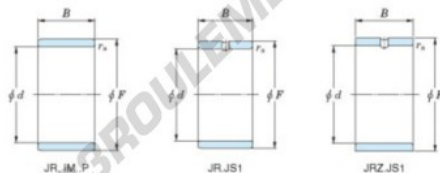

Bague intérieure JR42X47X30-JTEKT - JR42X47X30-JTEKT

<https://www.123roulement.be/roulement-palier/roulement-aiguilles/bague-interieure/jr42x47x30-jtekt>

Boundary dimensions

Metric series

Bearing No.	Boundary dimensions(mm)			
	d	F	B	rs
JR42x47x30	42	47	30	0,3

CARACTÉRISTIQUES PRODUIT

Marque	JTEKT
N° Ean13	3616060800336
Diam. intérieur	42 mm
Diam. extérieur	47 mm
Epaisseur	30 mm
Type	JR
Conditionnement	1

contact@123roulement.be

02 808 18 02

CRT4 de Lesquin 60 Rue Du Haut De Sainghin 59273 Fretin FRANCE