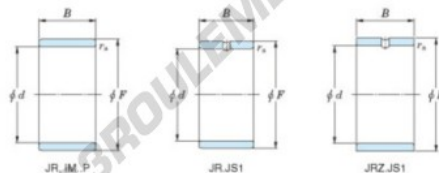

Bague intérieure JR42X47X30-JTEKT - JR42X47X30-JTEKT

<https://www.123roulement.be/roulement-palier/roulement-aiguilles/bague-interieure/jr42x47x30-jtekt>

Boundary dimensions

Metric series

Bearing No.	Boundary dimensions(mm)			
	d	F	B	rs
JR42x47x30	42	47	30	0,3

CARACTÉRISTIQUES PRODUIT

Marque	JTEKT
N° Ean13	3616060800336
Diam. intérieur	42 mm
Diam. extérieur	47 mm
Epaisseur	30 mm
Type	JR
Conditionnement	1

contact@123roulement.be

02 808 18 02

CRT4 de Lesquin 60 Rue Du Haut De Sainghin 59273 Fretin FRANCE