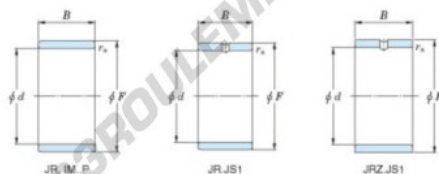

Bague intérieure JR40X48X22-JTEKT - JR40X48X22-JTEKT

<https://www.123roulement.be/roulement-palier/roulement-aiguilles/bague-interieure/jr40x48x22-jtekt>

Boundary dimensions

Metric series

Bearing No.	Boundary dimensions(mm)			
	d	F	B	rs
JR40x48x22	40	48	22	0.6

CARACTÉRISTIQUES PRODUIT

Marque	JTEKT
N° Ean13	3616060800282
Diam. intérieur	40 mm
Diam. extérieur	48 mm
Epaisseur	22 mm
Type	JR
Conditionnement	1

contact@123roulement.be

02 808 18 02

CRT4 de Lesquin 60 Rue Du Haut De Sainghin 59273 Fretin FRANCE