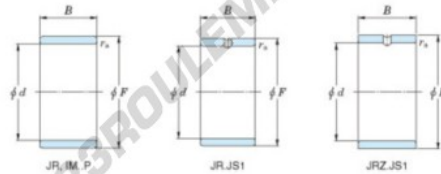

Bague intérieure JR40X45X30-JTEKT - JR40X45X30-JTEKT

<https://www.123roulement.be/roulement-palier/roulement-aiguilles/bague-interieure/jr40x45x30-jtekt>

Boundary dimensions

Metric series

Bearing No.	Boundary dimensions(mm)			
	d	F	B	rs
JR40x45x30	40	45	30	0.3

CARACTÉRISTIQUES PRODUIT

Marque	JTEKT
N° Ean13	3616060800251
Diam. intérieur	40 mm
Diam. extérieur	45 mm
Epaisseur	30 mm
Type	JR
Conditionnement	1

contact@123roulement.be

02 808 18 02

CRT4 de Lesquin 60 Rue Du Haut De Sainghin 59273 Fretin FRANCE