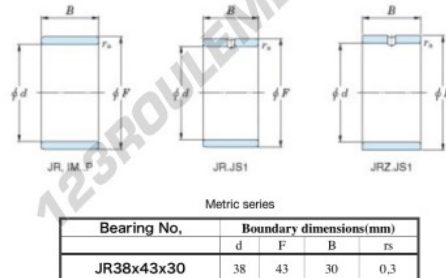

Bague intérieure JR38X43X30-JTEKT - JR38X43X30-JTEKT

<https://www.123roulement.be/roulement-palier/roulement-aiguilles/bague-interieure/jr38x43x30-jtekt>

Boundary dimensions

CARACTÉRISTIQUES PRODUIT

Marque	JTEKT
N° Ean13	3616060800206
Diam. intérieur	38 mm
Diam. extérieur	43 mm
Epaisseur	30 mm
Type	JR
Conditionnement	1