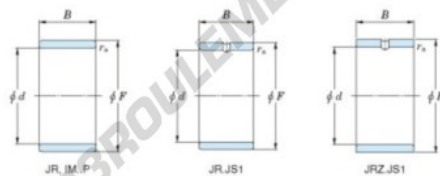

Bague intérieure JR38X43X20-JTEKT - JR38X43X20-JTEKT

<https://www.123roulement.be/roulement-palier/roulement-aiguilles/bague-interieure/jr38x43x20-jtekt>

Boundary dimensions

Metric series

Bearing No.	Boundary dimensions(mm)			
	d	F	B	rs
JR38x43x20	38	43	20	0,3

CARACTÉRISTIQUES PRODUIT

Marque	JTEKT
N° Ean13	3616060800190
Diam. intérieur	38 mm
Diam. extérieur	43 mm
Epaisseur	20 mm
Type	JR
Conditionnement	1

contact@123roulement.be

02 808 18 02

CRT4 de Lesquin 60 Rue Du Haut De Sainghin 59273 Fretin FRANCE