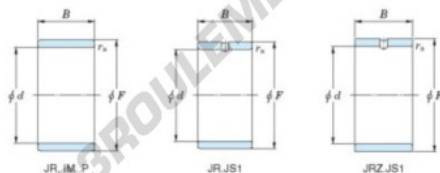

## Bague intérieure IM-37-42-20-P-JTEKT - IM-37-42-20-P-JTEKT

<https://www.123roulement.be/roulement-palier/roulement-aiguilles/bague-interieure/im-37-42-20-p-jtekt>

Boundary dimensions

Metric series

Bearing No.	Boundary dimensions(mm)			
	d	F	B	rs
IM 37 42 20 P	37	42	20	0.35

## CARACTÉRISTIQUES PRODUIT

Marque	JTEKT
N° Ean13	3616060800183
Diam. intérieur	37 mm
Diam. extérieur	42 mm
Épaisseur	20 mm
Type	IM...P
Conditionnement	1

[contact@123roulement.be](mailto:contact@123roulement.be)