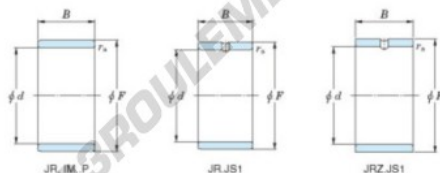

## Bague intérieure JRZ35X42X23JS1-JTEKT - JRZ35X42X23JS1-JTEKT

<https://www.123roulement.be/roulement-palier/roulement-aiguilles/bague-interieure/jrz35x42x23js1-jtekt>

Boundary dimensions

Metric series

Bearing No.	Boundary dimensions(mm)			
	d	F	B	rs
JRZ35x42x23JS1	35	42	23	0,6

## CARACTÉRISTIQUES PRODUIT

Marque	JTEKT
N° Ean13	3616060800152
Diam. intérieur	35 mm
Diam. extérieur	42 mm
Epaisseur	23 mm
Type	JR...JS1
Conditionnement	1

[contact@123roulement.be](mailto:contact@123roulement.be)