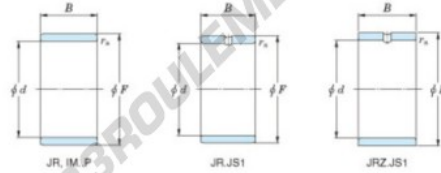

Bague intérieure JR35X42X20-JTEKT - JR35X42X20-JTEKT

<https://www.123roulement.be/roulement-palier/roulement-aiguilles/bague-interieure/jr35x42x20-jtekt>

Boundary dimensions

Metric series

Bearing No.	Boundary dimensions(mm)			
	d	F	B	rs
JR35x42x20	35	42	20	0,6

CARACTÉRISTIQUES PRODUIT

Marque	JTEKT
N° Ean13	3616060800138
Diam. intérieur	35 mm
Diam. extérieur	42 mm
Epaisseur	20 mm
Type	JR
Conditionnement	1

contact@123roulement.be

02 808 18 02

CRT4 de Lesquin 60 Rue Du Haut De Sainghin 59273 Fretin FRANCE