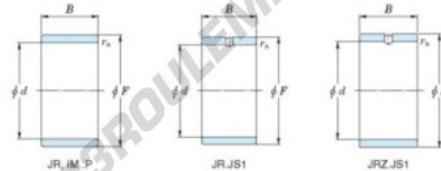

## Bague intérieure JR35X40X40-JTEKT - JR35X40X40-JTEKT

<https://www.123roulement.be/roulement-palier/roulement-aiguilles/bague-interieure/jr35x40x40-jtekt>

Boundary dimensions

Metric series

Bearing No.	Boundary dimensions(mm)			
	d	F	B	rs
JR35x40x40	35	40	40	0,3

## CARACTÉRISTIQUES PRODUIT

Marque	JTEKT
N° Ean13	3616060800121
Diam. intérieur	35 mm
Diam. extérieur	40 mm
Epaisseur	40 mm
Type	JR
Conditionnement	1

[contact@123roulement.be](mailto:contact@123roulement.be)