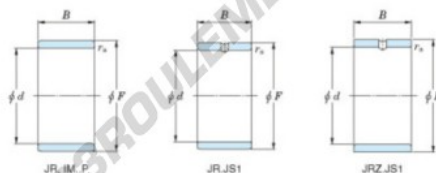

Bague intérieure JR35X40X34-JTEKT - JR35X40X34-JTEKT

<https://www.123roulement.be/roulement-palier/roulement-aiguilles/bague-interieure/jr35x40x34-jtekt>

Boundary dimensions

Metric series

Bearing No.	Boundary dimensions(mm)			
	d	F	B	rs
JR35x40x34	35	40	34	0,3

CARACTÉRISTIQUES PRODUIT

Marque	JTEKT
N° Ean13	3616060800114
Diam. intérieur	35 mm
Diam. extérieur	40 mm
Epaisseur	34 mm
Type	JR
Conditionnement	1

contact@123roulement.be

02 808 18 02

CRT4 de Lesquin 60 Rue Du Haut De Sainghin 59273 Fretin FRANCE