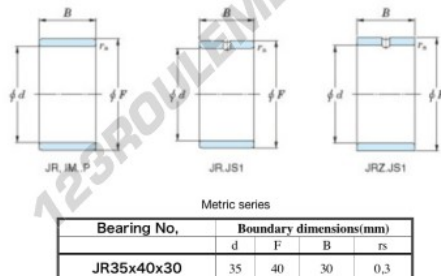

## Bague intérieure JR35X40X30-JTEKT - JR35X40X30-JTEKT

<https://www.123roulement.be/roulement-palier/roulement-aiguilles/bague-interieure/jr35x40x30-jtekt>

Boundary dimensions

### CARACTÉRISTIQUES PRODUIT

Marque	JTEKT
N° Ean13	3616060800107
Diam. intérieur	35 mm
Diam. extérieur	40 mm
Epaisseur	30 mm
Type	JR
Conditionnement	1

[contact@123roulement.be](mailto:contact@123roulement.be)