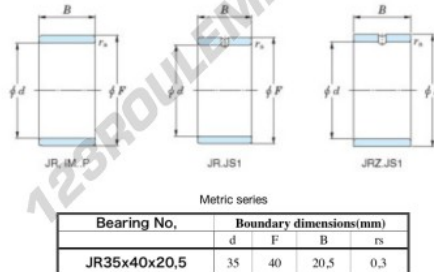

## Bague intérieure JR35X40X20.50-JTEKT - JR35X40X20.50-JTEKT

<https://www.123roulement.be/roulement-palier/roulement-aiguilles/bague-interieure/jr35x40x20.50-jtekt>

Boundary dimensions

## CARACTÉRISTIQUES PRODUIT

Marque	JTEKT
N° Ean13	3616060800084
Diam. intérieur	35 mm
Diam. extérieur	40 mm
Epaisseur	20.5 mm
Type	JR
Conditionnement	1

[contact@123roulement.be](mailto:contact@123roulement.be)