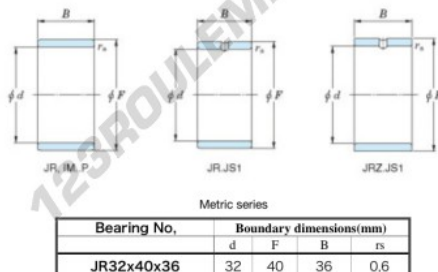

Bague intérieure JR32X40X36-JTEKT - JR32X40X36-JTEKT

<https://www.123roulement.be/roulement-palier/roulement-aiguilles/bague-interieure/jr32x40x36-jtekt>

Boundary dimensions

CARACTÉRISTIQUES PRODUIT

Marque	JTEKT
N° Ean13	3616060800053
Diam. intérieur	32 mm
Diam. extérieur	40 mm
Epaisseur	36 mm
Type	JR
Conditionnement	1