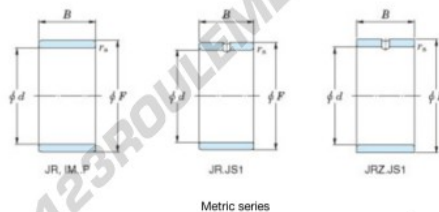

Bague intérieure JR32X40X20-JTEKT - JR32X40X20-JTEKT

<https://www.123roulement.be/roulement-palier/roulement-aiguilles/bague-interieure/jr32x40x20-jtekt>

Boundary dimensions

Metric series

Bearing No.	Boundary dimensions(mm)			
	d	F	B	rs
JR32x40x20	32	40	20	0,6

CARACTÉRISTIQUES PRODUIT

Marque	JTEKT
N° Ean13	3616060800046
Diam. intérieur	32 mm
Diam. extérieur	40 mm
Epaisseur	20 mm
Type	JR
Conditionnement	1

contact@123roulement.be

02 808 18 02

CRT4 de Lesquin 60 Rue Du Haut De Sainghin 59273 Fretin FRANCE