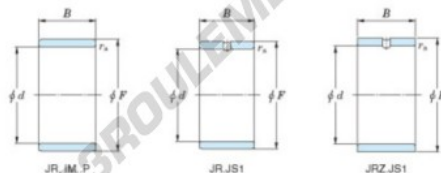

Bague intérieure JR32X37X20-JTEKT - JR32X37X20-JTEKT

<https://www.123roulement.be/roulement-palier/roulement-aiguilles/bague-interieure/jr32x37x20-jtekt>

Boundary dimensions

Metric series

Bearing No.	Boundary dimensions(mm)			
	d	F	B	rs
JR32x37x20	32	37	20	0,3

CARACTÉRISTIQUES PRODUIT

Marque	JTEKT
N° Ean13	3616060800022
Diam. intérieur	32 mm
Diam. extérieur	37 mm
Epaisseur	20 mm
Type	JR
Conditionnement	1

contact@123roulement.be

02 808 18 02

CRT4 de Lesquin 60 Rue Du Haut De Sainghin 59273 Fretin FRANCE