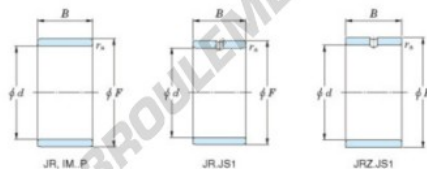

Bague intérieure JR30X38X20JS1-JTEKT - JR30X38X20JS1-JTEKT

<https://www.123roulement.be/roulement-palier/roulement-aiguilles/bague-interieure/jr30x38x20js1-jtekt>

Boundary dimensions

Metric series

Bearing No.	Boundary dimensions(mm)			
	d	F	B	rs
JR30x38x20JS1	30	38	20	0,6

CARACTÉRISTIQUES PRODUIT

Marque	JTEKT
N° Ean13	3616060800015
Diam. intérieur	30 mm
Diam. extérieur	38 mm
Épaisseur	20 mm
Type	JR...JS1
Conditionnement	1

contact@123roulement.be

02 808 18 02

CRT4 de Lesquin 60 Rue Du Haut De Sainghin 59273 Fretin FRANCE