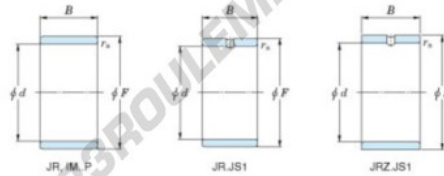

Bague intérieure JRZ30X35X20JS1-JTEKT - JRZ30X35X20JS1-JTEKT

<https://www.123roulement.be/roulement-palier/roulement-aiguilles/bague-interieure/jrz30x35x20js1-jtekt>

Boundary dimensions

Metric series

Bearing No.	Boundary dimensions(mm)			
	d	F	B	rs
JRZ30x35x20JS1	30	35	20	0,3

CARACTÉRISTIQUES PRODUIT

Marque	JTEKT
N° Ean13	3616060799968
Diam. intérieur	30 mm
Diam. extérieur	35 mm
Epaisseur	20 mm
Type	JR...JS1
Conditionnement	1

contact@123roulement.be

02 808 18 02

CRT4 de Lesquin 60 Rue Du Haut De Sainghin 59273 Fretin FRANCE