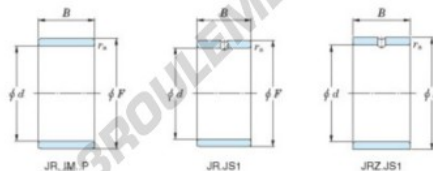

Bague intérieure JR30X35X20-JTEKT - JR30X35X20-JTEKT

<https://www.123roulement.be/roulement-palier/roulement-aiguilles/bague-interieure/jr30x35x20-jtekt>

Boundary dimensions

Metric series

Bearing No.	Boundary dimensions(mm)			
	d	F	B	rs
JR30x35x20	30	35	20	0,3

CARACTÉRISTIQUES PRODUIT

Marque	JTEKT
N° Ean13	3616060799951
Diam. intérieur	30 mm
Diam. extérieur	35 mm
Epaisseur	20 mm
Type	JR
Conditionnement	1

contact@123roulement.be

02 808 18 02

CRT4 de Lesquin 60 Rue Du Haut De Sainghin 59273 Fretin FRANCE