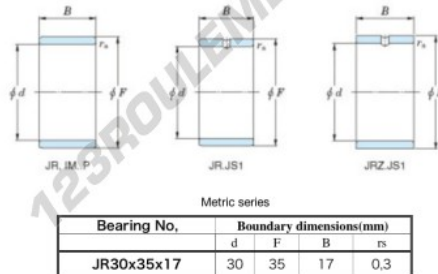

Bague intérieure JR30X35X17-JTEKT - JR30X35X17-JTEKT

<https://www.123roulement.be/roulement-palier/roulement-aiguilles/bague-interieure/jr30x35x17-jtekt>

Boundary dimensions

CARACTÉRISTIQUES PRODUIT

Marque	JTEKT
N° Ean13	3616060799913
Diam. intérieur	30 mm
Diam. extérieur	35 mm
Epaisseur	17 mm
Type	JR
Conditionnement	1