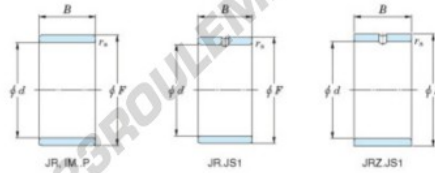

Bague intérieure JR30X35X16-JTEKT - JR30X35X16-JTEKT

<https://www.123roulement.be/roulement-palier/roulement-aiguilles/bague-interieure/jr30x35x16-jtekt>

Boundary dimensions

Metric series

Bearing No.	Boundary dimensions(mm)			
	d	F	B	rs
JR30x35x16	30	35	16	0,3

CARACTÉRISTIQUES PRODUIT

Marque	JTEKT
N° Ean13	3616060799906
Diam. intérieur	30 mm
Diam. extérieur	35 mm
Epaisseur	16 mm
Type	JR
Conditionnement	1

contact@123roulement.be

02 808 18 02

CRT4 de Lesquin 60 Rue Du Haut De Sainghin 59273 Fretin FRANCE