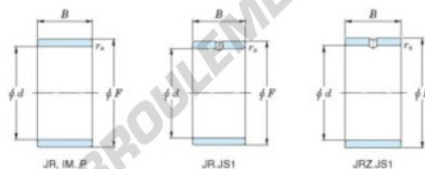

Bague intérieure JR28X32X30-JTEKT - JR28X32X30-JTEKT

<https://www.123roulement.be/roulement-palier/roulement-aiguilles/bague-interieure/jr28x32x30-jtekt>

Boundary dimensions

Metric series

| Bearing No. | Boundary dimensions(mm) | | | |
|-------------|-------------------------|----|----|-----|
| | d | F | B | rs |
| JR28x32x30 | 28 | 32 | 30 | 0.3 |

CARACTÉRISTIQUES PRODUIT

| | |
|-----------------|---------------|
| Marque | JTEKT |
| N° Ean13 | 3616060799890 |
| Diam. intérieur | 28 mm |
| Diam. extérieur | 32 mm |
| Epaisseur | 30 mm |
| Type | JR |
| Conditionnement | 1 |