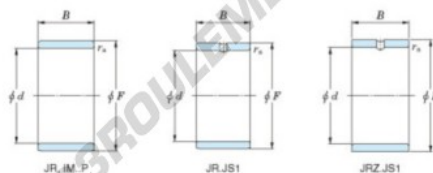

Bague intérieure JR28X32X20-JTEKT - JR28X32X20-JTEKT

<https://www.123roulement.be/roulement-palier/roulement-aiguilles/bague-interieure/jr28x32x20-jtekt>

Boundary dimensions

Metric series

Bearing No.	Boundary dimensions(mm)			
	d	F	B	rs
JR28x32x20	28	32	20	0,3

CARACTÉRISTIQUES PRODUIT

Marque	JTEKT
N° Ean13	3616060799883
Diam. intérieur	28 mm
Diam. extérieur	32 mm
Epaisseur	20 mm
Type	JR
Conditionnement	1

contact@123roulement.be

02 808 18 02

CRT4 de Lesquin 60 Rue Du Haut De Sainghin 59273 Fretin FRANCE