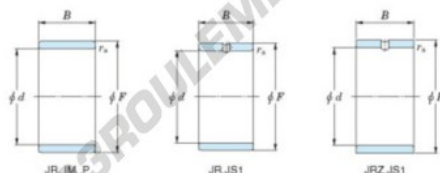

Bague intérieure JR25X30X26.50-JTEKT - JR25X30X26.50-JTEKT

<https://www.123roulement.be/roulement-palier/roulement-aiguilles/bague-interieure/jr25x30x26.50-jtekt>

Boundary dimensions

Metric series

Bearing No.	Boundary dimensions(mm)			
	d	F	B	rs
JR25x30x26,5	25	30	26,5	0,3

CARACTÉRISTIQUES PRODUIT

Marque	JTEKT
N° Ean13	3616060799838
Diam. intérieur	25 mm
Diam. extérieur	30 mm
Epaisseur	26.5 mm
Type	JR
Conditionnement	1

contact@123roulement.be

02 808 18 02

CRT4 de Lesquin 60 Rue Du Haut De Sainghin 59273 Fretin FRANCE