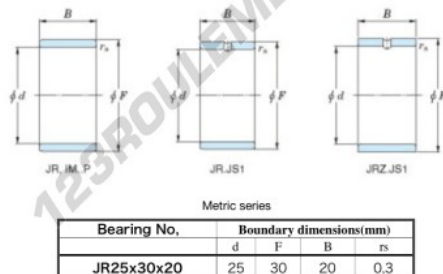

Bague intérieure JR25X30X20-JTEKT - JR25X30X20-JTEKT

<https://www.123roulement.be/roulement-palier/roulement-aiguilles/bague-interieure/jr25x30x20-jtekt>

Boundary dimensions

CARACTÉRISTIQUES PRODUIT

Marque	JTEKT
N° Ean13	3616060799807
Diam. intérieur	25 mm
Diam. intérieur	0.984" inch
Diam. extérieur	30 mm
Diam. extérieur	1.181" inch
Epaisseur	20 mm
Epaisseur	0.787" inch
Type	JR
Conditionnement	1