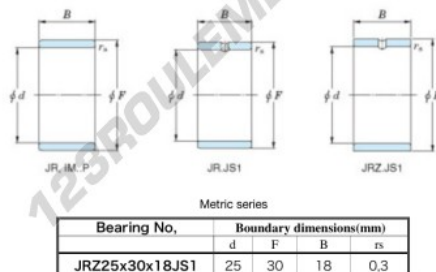

Bague intérieure JRZ25X30X18JS1-JTEKT - JRZ25X30X18JS1-JTEKT

<https://www.123roulement.be/roulement-palier/roulement-aiguilles/bague-interieure/jrz25x30x18js1-jtekt>

Boundary dimensions

CARACTÉRISTIQUES PRODUIT

Marque	JTEKT
N° Ean13	3616060799791
Diam. intérieur	25 mm
Diam. intérieur	0.984" inch
Diam. extérieur	30 mm
Diam. extérieur	1.181" inch
Epaisseur	18 mm
Epaisseur	0.709" inch
Type	JR...JS1
Conditionnement	1