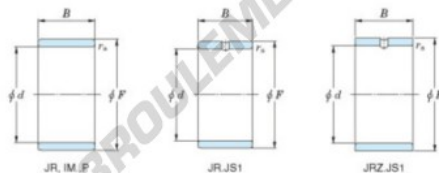

Bague intérieure JR25X30X17-JTEKT - JR25X30X17-JTEKT

<https://www.123roulement.be/roulement-palier/roulement-aiguilles/bague-interieure/jr25x30x17-jtekt>

Boundary dimensions

Metric series

Bearing No.	Boundary dimensions(mm)			
	d	F	B	rs
JR25x30x17	25	30	17	0.3

CARACTÉRISTIQUES PRODUIT

Marque	JTEKT
N° Ean13	3616060799784
Diam. intérieur	25 mm
Diam. extérieur	30 mm
Epaisseur	17 mm
Type	JR
Conditionnement	1

contact@123roulement.be

02 808 18 02

CRT4 de Lesquin 60 Rue Du Haut De Sainghin 59273 Fretin FRANCE