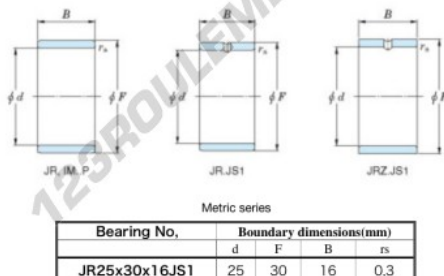

Bague intérieure JR25X30X16JS1-JTEKT - JR25X30X16JS1-JTEKT

<https://www.123roulement.be/roulement-palier/roulement-aiguilles/bague-interieure/jr25x30x16js1-jtekt>

Boundary dimensions

CARACTÉRISTIQUES PRODUIT

Marque	JTEKT
N° Ean13	3616060799777
Diam. intérieur	25 mm
Diam. extérieur	30 mm
Epaisseur	16 mm
Type	JR...JS1
Conditionnement	1

contact@123roulement.be

02 808 18 02

CRT4 de Lesquin 60 Rue Du Haut De Sainghin 59273 Fretin FRANCE