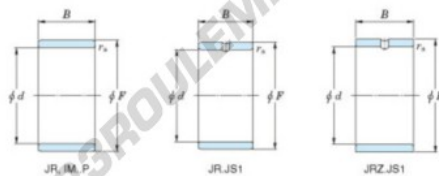

Bague intérieure JR25X29X30-JTEKT - JR25X29X30-JTEKT

<https://www.123roulement.be/roulement-palier/roulement-aiguilles/bague-interieure/jr25x29x30-jtekt>

Boundary dimensions

Metric series

Bearing No.	Boundary dimensions(mm)			
	d	F	B	rs
JR25x29x30	25	29	30	0.3

CARACTÉRISTIQUES PRODUIT

Marque	JTEKT
N° Ean13	3616060799753
Diam. intérieur	25 mm
Diam. extérieur	29 mm
Epaisseur	30 mm
Type	JR
Conditionnement	1

contact@123roulement.be

02 808 18 02

CRT4 de Lesquin 60 Rue Du Haut De Sainghin 59273 Fretin FRANCE