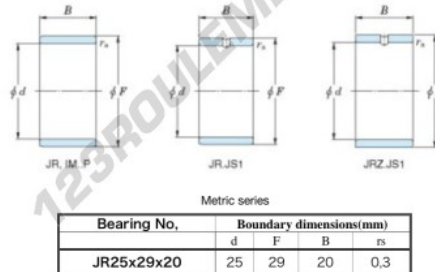

Bague intérieure JR25X29X20-JTEKT - JR25X29X20-JTEKT

<https://www.123roulement.be/roulement-palier/roulement-aiguilles/bague-interieure/jr25x29x20-jtekt>

Boundary dimensions

CARACTÉRISTIQUES PRODUIT

Marque	JTEKT
N° Ean13	3616060799746
Diam. intérieur	25 mm
Diam. extérieur	29 mm
Epaisseur	20 mm
Type	JR
Conditionnement	1