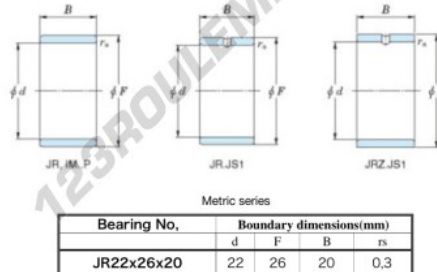

Bague intérieure JR22X26X20-JTEKT - JR22X26X20-JTEKT

<https://www.123roulement.be/roulement-palier/roulement-aiguilles/bague-interieure/jr22x26x20-jtekt>

Boundary dimensions

CARACTÉRISTIQUES PRODUIT

Marque	JTEKT
N° Ean13	3616060799425
Diam. intérieur	22 mm
Diam. extérieur	26 mm
Epaisseur	20 mm
Type	JR
Conditionnement	1