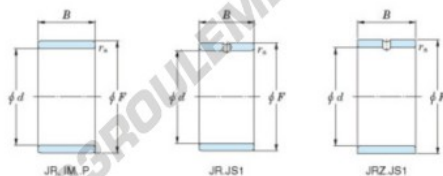

## Bague intérieure JR20X25X38.50-JTEKT - JR20X25X38.50-JTEKT

<https://www.123roulement.be/roulement-palier/roulement-aiguilles/bague-interieure/jr20x25x38.50-jtekt>

Boundary dimensions

Metric series

Bearing No.	Boundary dimensions(mm)			
	d	F	B	rs
JR20x25x38,5	20	25	38,5	0,3

## CARACTÉRISTIQUES PRODUIT

Marque	JTEKT
N° Ean13	3616060799401
Diam. intérieur	20 mm
Diam. extérieur	25 mm
Epaisseur	38.5 mm
Type	JR
Conditionnement	1

[contact@123roulement.be](mailto:contact@123roulement.be)