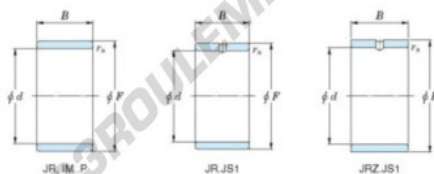

Bague intérieure JR20X25X32-JTEKT - JR20X25X32-JTEKT

<https://www.123roulement.be/roulement-palier/roulement-aiguilles/bague-interieure/jr20x25x32-jtekt>

Boundary dimensions

Metric series

Bearing No.	Boundary dimensions(mm)			
	d	F	B	rs
JR20x25x32	20	25	32	0,3

CARACTÉRISTIQUES PRODUIT

Marque	JTEKT
N° Ean13	3616060799395
Diam. intérieur	20 mm
Diam. extérieur	25 mm
Epaisseur	32 mm
Type	JR
Conditionnement	1

contact@123roulement.be

02 808 18 02

CRT4 de Lesquin 60 Rue Du Haut De Sainghin 59273 Fretin FRANCE