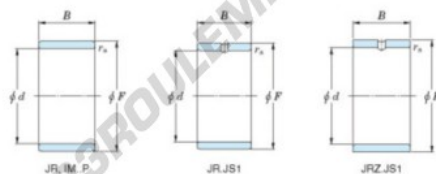

Bague intérieure JR20X25X32-JTEKT - JR20X25X32-JTEKT

<https://www.123roulement.be/roulement-palier/roulement-aiguilles/bague-interieure/jr20x25x32-jtekt>

Boundary dimensions

Metric series

Bearing No.	Boundary dimensions(mm)			
	d	F	B	rs
JR20x25x32	20	25	32	0,3

CARACTÉRISTIQUES PRODUIT

Marque	JTEKT
N° Ean13	3616060799395
Diam. intérieur	20 mm
Diam. extérieur	25 mm
Epaisseur	32 mm
Type	JR
Conditionnement	1

contact@123roulement.be

02 808 18 02

CRT4 de Lesquin 60 Rue Du Haut De Sainghin 59273 Fretin FRANCE