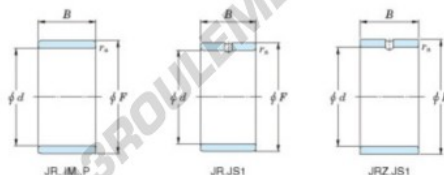

## Bague intérieure JR20X25X26.50-JTEKT - JR20X25X26.50-JTEKT

<https://www.123roulement.be/roulement-palier/roulement-aiguilles/bague-interieure/jr20x25x26.50-jtekt>

Boundary dimensions

Metric series

| Bearing No.  | Boundary dimensions(mm) |    |      |     |
|--------------|-------------------------|----|------|-----|
|              | d                       | F  | B    | rs  |
| JR20x25x26,5 | 20                      | 25 | 26,5 | 0,3 |

## CARACTÉRISTIQUES PRODUIT

|                 |               |
|-----------------|---------------|
| Marque          | JTEKT         |
| N° Ean13        | 3616060799371 |
| Diam. intérieur | 20 mm         |
| Diam. extérieur | 25 mm         |
| Epaisseur       | 26.5 mm       |
| Type            | JR            |
| Conditionnement | 1             |