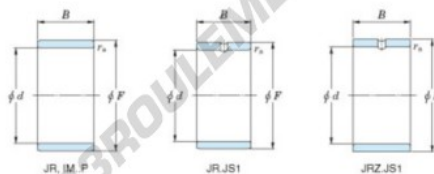

Bague intérieure JR20X25X20.50-JTEKT - JR20X25X20.50-JTEKT

<https://www.123roulement.be/roulement-palier/roulement-aiguilles/bague-interieure/jr20x25x20.50-jtekt>

Boundary dimensions

Metric series

Bearing No.	Boundary dimensions(mm)			
	d	F	B	rs
JR20x25x20,5	20	25	20,5	0,3

CARACTÉRISTIQUES PRODUIT

Marque	JTEKT
N° Ean13	3616060799357
Diam. intérieur	20 mm
Diam. extérieur	25 mm
Epaisseur	20.5 mm
Type	JR
Conditionnement	1

contact@123roulement.be

02 808 18 02

CRT4 de Lesquin 60 Rue Du Haut De Sainghin 59273 Fretin FRANCE