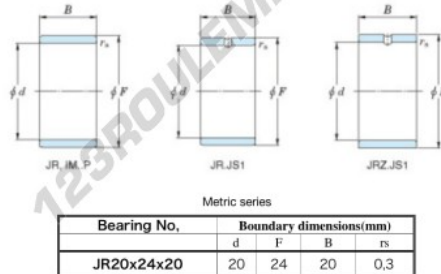

Bague intérieure JR20X24X20-JTEKT - JR20X24X20-JTEKT

<https://www.123roulement.be/roulement-palier/roulement-aiguilles/bague-interieure/jr20x24x20-jtekt>

Boundary dimensions

CARACTÉRISTIQUES PRODUIT

Marque	JTEKT
N° Ean13	3616060799296
Diam. intérieur	20 mm
Diam. extérieur	24 mm
Epaisseur	20 mm
Type	JR
Conditionnement	1