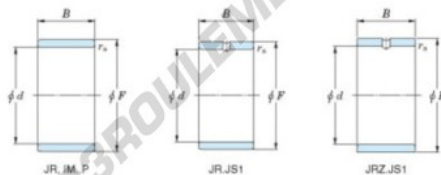

Bague intérieure JR17X22X26-JTEKT - JR17X22X26-JTEKT

<https://www.123roulement.be/roulement-palier/roulement-aiguilles/bague-interieure/jr17x22x26-jtekt>

Boundary dimensions

Metric series

Bearing No.	Boundary dimensions(mm)			
	d	F	B	rs
JR17x22x26	17	22	26	0,3

CARACTÉRISTIQUES PRODUIT

Marque	JTEKT
N° Ean13	3616060799265
Diam. intérieur	17 mm
Diam. extérieur	22 mm
Epaisseur	26 mm
Type	JR
Conditionnement	1

contact@123roulement.be

02 808 18 02

CRT4 de Lesquin 60 Rue Du Haut De Sainghin 59273 Fretin FRANCE