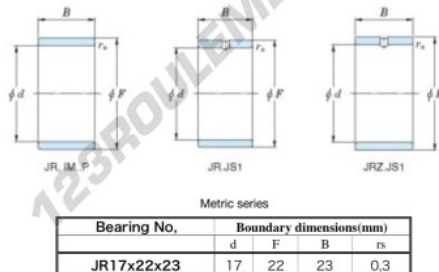

Bague intérieure JR17X22X23-JTEKT - JR17X22X23-JTEKT

<https://www.123roulement.be/roulement-palier/roulement-aiguilles/bague-interieure/jr17x22x23-jtekt>

Boundary dimensions

CARACTÉRISTIQUES PRODUIT

Marque	JTEKT
N° Ean13	3616060799258
Diam. intérieur	17 mm
Diam. extérieur	22 mm
Epaisseur	23 mm
Type	JR
Conditionnement	1