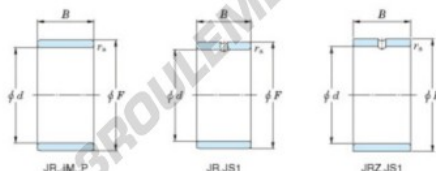

Bague intérieure JR17X22X16JS1-JTEKT - JR17X22X16JS1-JTEKT

<https://www.123roulement.be/roulement-palier/roulement-aiguilles/bague-interieure/jr17x22x16js1-jtekt>

Boundary dimensions

Metric series

Bearing No.	Boundary dimensions(mm)			
	d	F	B	rs
JR17x22x16JS1	17	22	16	0,3

CARACTÉRISTIQUES PRODUIT

Marque	JTEKT
N° Ean13	3616060799227
Diam. intérieur	17 mm
Diam. extérieur	22 mm
Epaisseur	16 mm
Type	JR...JS1
Conditionnement	1

contact@123roulement.be

02 808 18 02

CRT4 de Lesquin 60 Rue Du Haut De Sainghin 59273 Fretin FRANCE