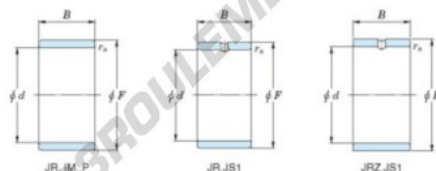

Bague intérieure IM-4903-JTEKT - IM-4903-JTEKT

<https://www.123roulement.be/roulement-palier/roulement-aiguilles/bague-interieure/im-4903-jtekt>

Boundary dimensions

Metric series

Bearing No.	Boundary dimensions(mm)			
	d	F	B	rs
IM 4903	17	22	13	0,35

CARACTÉRISTIQUES PRODUIT

Marque	JTEKT
N° Ean13	3616060799203
Diam. intérieur	17 mm
Diam. extérieur	22 mm
Epaisseur	13 mm
Type	IM...P
Conditionnement	1

contact@123roulement.be

02 808 18 02

CRT4 de Lesquin 60 Rue Du Haut De Sainghin 59273 Fretin FRANCE