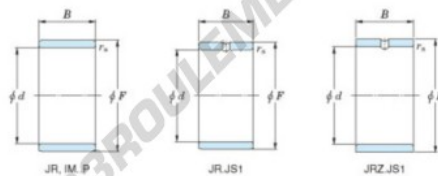

Bague intérieure JR17X21X16-JTEKT - JR17X21X16-JTEKT

<https://www.123roulement.be/roulement-palier/roulement-aiguilles/bague-interieure/jr17x21x16-jtekt>

Boundary dimensions

Metric series

Bearing No.	Boundary dimensions(mm)			
	d	F	B	rs
JR17x21x16	17	21	16	0,3

CARACTÉRISTIQUES PRODUIT

Marque	JTEKT
N° Ean13	3616060799173
Diam. intérieur	17 mm
Diam. extérieur	21 mm
Epaisseur	16 mm
Type	JR
Conditionnement	1

contact@123roulement.be

02 808 18 02

CRT4 de Lesquin 60 Rue Du Haut De Sainghin 59273 Fretin FRANCE