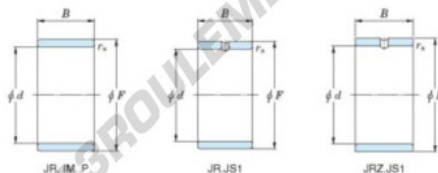

Bague intérieure JR17X20X20.50-JTEKT - JR17X20X20.50-JTEKT

<https://www.123roulement.be/roulement-palier/roulement-aiguilles/bague-interieure/jr17x20x20.50-jtekt>

Boundary dimensions

Metric series

Bearing No.	Boundary dimensions(mm)			
	d	F	B	rs
JR17x20x20,5	17	20	20,5	0,3

CARACTÉRISTIQUES PRODUIT

Marque	JTEKT
N° Ean13	3616060799159
Diam. intérieur	17 mm
Diam. extérieur	20 mm
Epaisseur	20.5 mm
Type	JR
Conditionnement	1

contact@123roulement.be

02 808 18 02

CRT4 de Lesquin 60 Rue Du Haut De Sainghin 59273 Fretin FRANCE