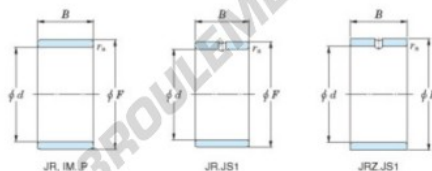

## Bague intérieure IM-15-20-20-P-JTEKT - IM-15-20-20-P-JTEKT

<https://www.123roulement.be/roulement-palier/roulement-aiguilles/bague-interieure/im-15-20-20-p-jtekt>

Boundary dimensions

Metric series

Bearing No.	Boundary dimensions(mm)			
	d	F	B	rs
IM 15 20 20 P	15	20	20	0.35

## CARACTÉRISTIQUES PRODUIT

Marque	JTEKT
N° Ean13	3616060799098
Diam. intérieur	15 mm
Diam. extérieur	20 mm
Epaisseur	20 mm
Type	IM...P
Conditionnement	1

[contact@123roulement.be](mailto:contact@123roulement.be)