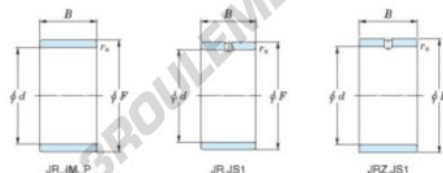

Bague intérieure JRZ15X20X14JS1-JTEKT - JRZ15X20X14JS1-JTEKT

<https://www.123roulement.be/roulement-palier/roulement-aiguilles/bague-interieure/jrz15x20x14js1-jtekt>

Boundary dimensions

Metric series

Bearing No.	Boundary dimensions(mm)			
	d	F	B	rs
JRZ15x20x14JS1	15	20	14	0,3

CARACTÉRISTIQUES PRODUIT

Marque	JTEKT
N° Ean13	3616060799081
Diam. intérieur	15 mm
Diam. extérieur	20 mm
Epaisseur	14 mm
Type	JR...JS1
Conditionnement	1

contact@123roulement.be

02 808 18 02

CRT4 de Lesquin 60 Rue Du Haut De Sainghin 59273 Fretin FRANCE