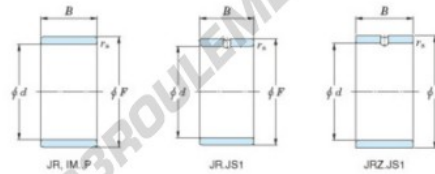

Bague intérieure JR15X20X13-JTEKT - JR15X20X13-JTEKT

<https://www.123roulement.be/roulement-palier/roulement-aiguilles/bague-interieure/jr15x20x13-jtekt>

Boundary dimensions

Metric series

Bearing No.	Boundary dimensions(mm)			
	d	F	B	rs
JR15x20x13	15	20	13	0,3

CARACTÉRISTIQUES PRODUIT

Marque	JTEKT
N° Ean13	3616060799074
Diam. intérieur	15 mm
Diam. extérieur	20 mm
Epaisseur	13 mm
Type	JR
Conditionnement	1

contact@123roulement.be

02 808 18 02

CRT4 de Lesquin 60 Rue Du Haut De Sainghin 59273 Fretin FRANCE