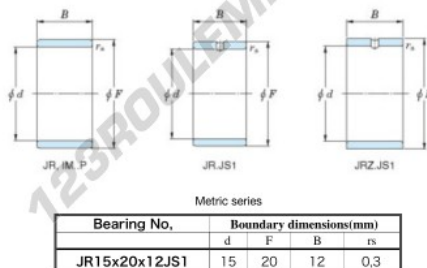

Bague intérieure JR15X20X12JS1-JTEKT - JR15X20X12JS1-JTEKT

<https://www.123roulement.be/roulement-palier/roulement-aiguilles/bague-interieure/jr15x20x12js1-jtekt>

Boundary dimensions

CARACTÉRISTIQUES PRODUIT

Marque	JTEKT
N° Ean13	3616060799067
Diam. intérieur	15 mm
Diam. intérieur	0.591" inch
Diam. extérieur	20 mm
Diam. extérieur	0.787" inch
Epaisseur	12 mm
Epaisseur	0.472" inch
Type	JR...JS1
Conditionnement	1