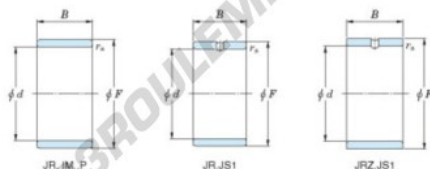

Bague intérieure JR15X20X12JS1-JTEKT - JR15X20X12JS1-JTEKT

<https://www.123roulement.be/roulement-palier/roulement-aiguilles/bague-interieure/jr15x20x12js1-jtekt>

Boundary dimensions

Metric series

Bearing No.	Boundary dimensions(mm)			
	d	F	B	rs
JR15x20x12JS1	15	20	12	0,3

CARACTÉRISTIQUES PRODUIT

Marque	JTEKT
N° Ean13	3616060799067
Diam. intérieur	15 mm
Diam. extérieur	20 mm
Epaisseur	12 mm
Type	JR...JS1
Conditionnement	1

contact@123roulement.be

02 808 18 02

CRT4 de Lesquin 60 Rue Du Haut De Sainghin 59273 Fretin FRANCE