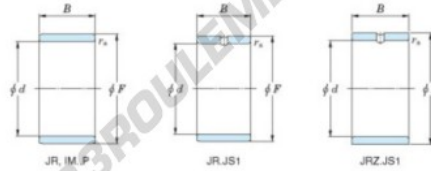

Bague intérieure JR15X19X20-JTEKT - JR15X19X20-JTEKT

<https://www.123roulement.be/roulement-palier/roulement-aiguilles/bague-interieure/jr15x19x20-jtekt>

Boundary dimensions

Metric series

Bearing No.	Boundary dimensions(mm)			
	d	F	B	rs
JR15x19x20	15	19	20	0,3

CARACTÉRISTIQUES PRODUIT

Marque	JTEKT
N° Ean13	3616060799043
Diam. intérieur	15 mm
Diam. extérieur	19 mm
Epaisseur	20 mm
Type	JR
Conditionnement	1

contact@123roulement.be

02 808 18 02

CRT4 de Lesquin 60 Rue Du Haut De Sainghin 59273 Fretin FRANCE