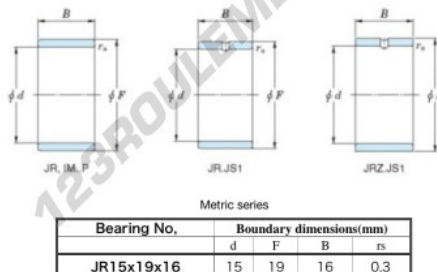

Bague intérieure JR15X19X16-JTEKT - JR15X19X16-JTEKT

<https://www.123roulement.be/roulement-palier/roulement-aiguilles/bague-interieure/jr15x19x16-jtekt>

Boundary dimensions

CARACTÉRISTIQUES PRODUIT

| | |
|-----------------|---------------|
| Marque | JTEKT |
| N° Ean13 | 3616060799036 |
| Diam. intérieur | 15 mm |
| Diam. intérieur | 0.591" inch |
| Diam. extérieur | 19 mm |
| Diam. extérieur | 0.748" inch |
| Epaisseur | 16 mm |
| Epaisseur | 0.63" inch |
| Type | JR |
| Conditionnement | 1 |