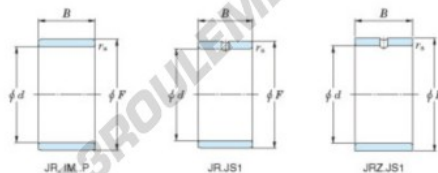

## Bague intérieure JR14X17X17-JTEKT - JR14X17X17-JTEKT

<https://www.123roulement.be/roulement-palier/roulement-aiguilles/bague-interieure/jr14x17x17-jtekt>

Boundary dimensions

Metric series

Bearing No.	Boundary dimensions(mm)			
	d	F	B	rs
JR14x17x17	14	17	17	0,3

## CARACTÉRISTIQUES PRODUIT

Marque	JTEKT
N° Ean13	3616060799012
Diam. intérieur	14 mm
Diam. extérieur	17 mm
Epaisseur	17 mm
Type	JR
Conditionnement	1

[contact@123roulement.be](mailto:contact@123roulement.be)